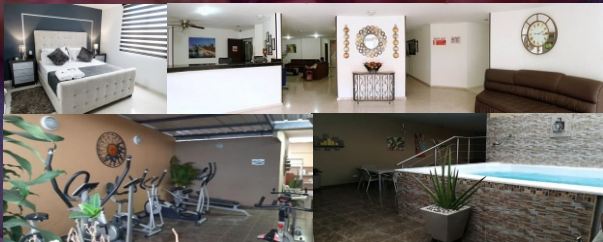

Hotel

EXPO CALI FIT
NOVIEMBRE 18 - 19 - 2023
November 18 - 19 - 2023

Hotel Roosevelt Plaza
Precio por persona
Habitación sencilla \$120.000
Habitación doble \$80.000
Habitación triple \$60.000

Incluye: desayuno, jacuzzi, gimnasio,
wifi, agua caliente, impuestos.